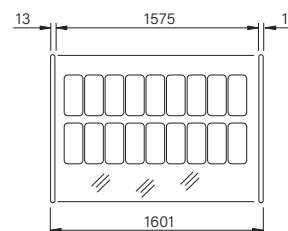

H=1220

12

18

24

Con vaschette **STANDARD**: 5Lt - 7Lt

Con vaschette **LARGE**: 5,4Lt - 8Lt - 11Lt

Mod.	12	18	24
DIMENSIONI / DIMENSIONS / TAILLE / GRÖSSE			
Lunghezza / Length / Longueur / Länge [mm]	1096	1601	2136
Profondità / Depth / Profondeur / Tiefe [mm]	1112	1112	1112
Altezza / Height / Hauteur / Höhe [mm]	1220	1220	1220
PESO / WEIGHT / POIDS / GEWICHT [kg]	235	325	390
IMBALLO / EMBALLAGE / PACKAGING / VERPACKUNG			
Lunghezza / Length / Longueur / Länge [mm]	1220	1720	2260
Profondità / Depth / Profondeur / Tiefe [mm]	1270	1270	1270
Altezza / Height / Hauteur / Höhe [mm]	1560	1560	1560
POTENZA COMPRESSORE / POWER COMPRESSOR / PUISSANCE COMPRESSEUR / LEISTUNG VERDICHTER			
(Monofase / Single-phase / Monophasé / Einphasig)			
Tensione / Supply / Tension / Spannung [V/Ph/Hz]	230/1/50	230/1/50	230/1/50
Potenza assorbita / Electrical power output			
Puissance absorbée / Absorbierte Leistung [kW]	1,51	2,08	2,5
Sbrinamento / In Defrost / Dégivrage / Zeitgesteuerte [kW]	2,15	3,53	3,8
(Trifase / Three-phase / Triphasé / Dreiphasig)			
Tensione / Supply / Tension / Spannung [V/Ph/Hz]	400/3/50	400/3/50	400/3/50
Potenza assorbita / Electrical power output			
Puissance absorbée / Absorbierte Leistung [kW]	1,3	1,97	2,8
Sbrinamento / In Defrost / Dégivrage / Zeitgesteuerte [kW]	2,52	3,87	5,1