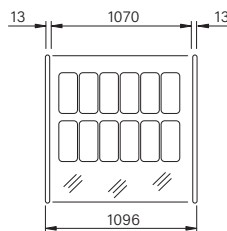

H=1220

12

18

24

Con vaschette **STANDARD**: 5Lt - 7Lt

Con vaschette **LARGE**: 5,4Lt - 8Lt - 11Lt

Mod.	12	18	24
DIMENSIONI / DIMENSIONS / TAILLE / GRÖSSE			
Lunghezza / Length / Longueur / Länge [mm]	1096	1601	2136
Profondità / Depth / Profondeur / Tiefe [mm]	1112	1112	1112
Altezza / Height / Hauteur / Höhe [mm]	1220	1220	1220
PESO / WEIGHT / POIDS / GEWICHT [kg]	235	325	390
IMBALLO / EMBALLAGE / PACKAGING / VERPACKUNG			
Lunghezza / Length / Longueur / Länge [mm]	1220	1720	2260
Profondità / Depth / Profondeur / Tiefe [mm]	1270	1270	1270
Altezza / Height / Hauteur / Höhe [mm]	1560	1560	1560
POTENZA COMPRESSORE / POWER COMPRESSOR / PUISSANCE COMPRESSEUR / LEISTUNG VERDICHTER			
(Monofase / Single-phase / Monophasé / Einphasig)			
Tensione / Supply / Tension / Spannung [V/Ph/Hz]	230/1/50	230/1/50	230/1/50
Potenza assorbita / Electrical power output			
Puissance absorbée / Absorbierte Leistung [kW]	1,51	2,08	2,5
Sbrinamento / In Defrost / Dégivrage / Zeitgesteuerte [kW]	2,15	3,53	3,8
(Trifase / Three-phase / Triphasé / Dreiphasig)			
Tensione / Supply / Tension / Spannung [V/Ph/Hz]	400/3/50	400/3/50	400/3/50
Potenza assorbita / Electrical power output			
Puissance absorbée / Absorbierte Leistung [kW]	1,3	1,97	2,8
Sbrinamento / In Defrost / Dégivrage / Zeitgesteuerte [kW]	2,52	3,87	5,1