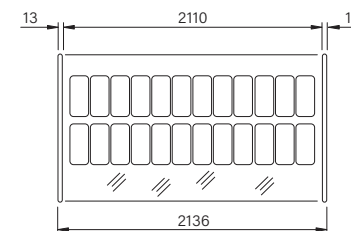

H=1220

12

18

24

Con vaschette **STANDARD**: 5Lt - 7Lt

Con vaschette **LARGE**: 5,4Lt - 8Lt - 11Lt

Mod.	12	18	24
DIMENSIONI / DIMENSIONS / TAILLE / GRÖSSE			
Lunghezza / Length / Longueur / Länge [mm]	1096	1601	2136
Profondità / Depth / Profondeur / Tiefe [mm]	1112	1112	1112
Altezza / Height / Hauteur / Höhe [mm]	1220	1220	1220
PESO / WEIGHT / POIDS / GEWICHT [kg]	235	325	390
IMBALLO / EMBALLAGE / PACKAGING / VERPACKUNG			
Lunghezza / Length / Longueur / Länge [mm]	1220	1720	2260
Profondità / Depth / Profondeur / Tiefe [mm]	1270	1270	1270
Altezza / Height / Hauteur / Höhe [mm]	1560	1560	1560
POTENZA COMPRESSORE / POWER COMPRESSOR / PUISSANCE COMPRESSEUR / LEISTUNG VERDICHTER			
(Monofase / Single-phase / Monophasé / Einphasig)			
Tensione / Supply / Tension / Spannung [V/Ph/Hz]	230/1/50	230/1/50	230/1/50
Potenza assorbita / Electrical power output			
Puissance absorbée / Absorbierte Leistung [kW]	1,51	2,08	2,5
Sbrinamento / In Defrost / Dégivrage / Zeitgesteuerte [kW]	2,15	3,53	3,8
(Trifase / Three-phase / Triphasé / Dreiphasig)			
Tensione / Supply / Tension / Spannung [V/Ph/Hz]	400/3/50	400/3/50	400/3/50
Potenza assorbita / Electrical power output			
Puissance absorbée / Absorbierte Leistung [kW]	1,3	1,97	2,8
Sbrinamento / In Defrost / Dégivrage / Zeitgesteuerte [kW]	2,52	3,87	5,1