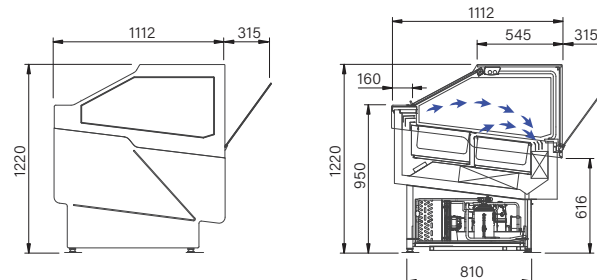

DREAMM

Vetrina gelato dal design leggero ed essenziale, adatta a qualsiasi ambiente, con ampia visibilità del prodotto esposto.

Light, essential ice-cream display case design, suitable for any environment and with ample showcased product visibility.

H=1220

12

18

24

Con vaschette **STANDARD**: 5Lt - 7Lt

Con vaschette **LARGE**: 5,4Lt - 8Lt - 11Lt

Mod.	12	18	24
DIMENSIONI / DIMENSIONS / TAILLE / GRÖSSE			
Lunghezza / Length / Longueur / Länge [mm]	1096	1601	2136
Profondità / Depth / Profondeur / Tiefe [mm]	1112	1112	1112
Altezza / Height / Hauteur / Höhe [mm]	1220	1220	1220
PESO / WEIGHT / POIDS / GEWICHT [kg]	235	325	390
IMBALLO / EMBALLAGE / PACKAGING / VERPACKUNG			
Lunghezza / Length / Longueur / Länge [mm]	1220	1720	2260
Profondità / Depth / Profondeur / Tiefe [mm]	1270	1270	1270
Altezza / Height / Hauteur / Höhe [mm]	1560	1560	1560
POTENZA COMPRESSORE / POWER COMPRESSOR / PUISSANCE COMPRESSEUR / LEISTUNG VERDICHTER			
(Monofase / Single-phase / Monophasé / Einphasig)			
Tensione / Supply / Tension / Spannung [V/Ph/Hz]	230/1/50	230/1/50	230/1/50
Potenza assorbita / Electrical power output			
Puissance absorbée / Absorbierte Leistung [kW]	1,51	2,08	2,5
Sbrinamento / In Defrost / Dégivrage / Zeitgesteuerte [kW]	2,15	3,53	3,8
(Trifase / Three-phase / Triphasé / Dreiphasig)			
Tensione / Supply / Tension / Spannung [V/Ph/Hz]	400/3/50	400/3/50	400/3/50
Potenza assorbita / Electrical power output			
Puissance absorbée / Absorbierte Leistung [kW]	1,3	1,97	2,8
Sbrinamento / In Defrost / Dégivrage / Zeitgesteuerte [kW]	2,52	3,87	5,1